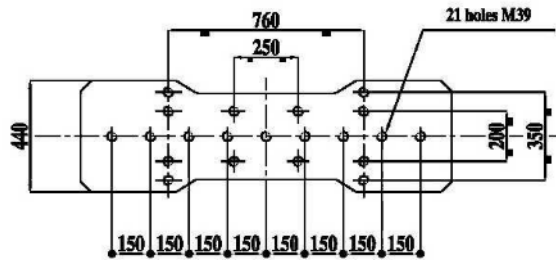

# 15HF3

16

16

	15	.
.	225 / 305	/ . .
.	38,3 / 2300	/
.	887	
.	300	
.	1300	
.	2600	
.	23	
.	1,745	
.	0,700	
.	0,340	
.	1,510	

**PTC**

56 rue de Neuilly – 93136 NOISY LE SEC Cedex - France  
 Tel: +33.(0)1.49.42.72.95 Fax: +33.(0)1.48.44.00.02  
 E-mail: [contact@ptc.fayat.com](mailto:contact@ptc.fayat.com) Site: [www.ptc.fayat.com](http://www.ptc.fayat.com)