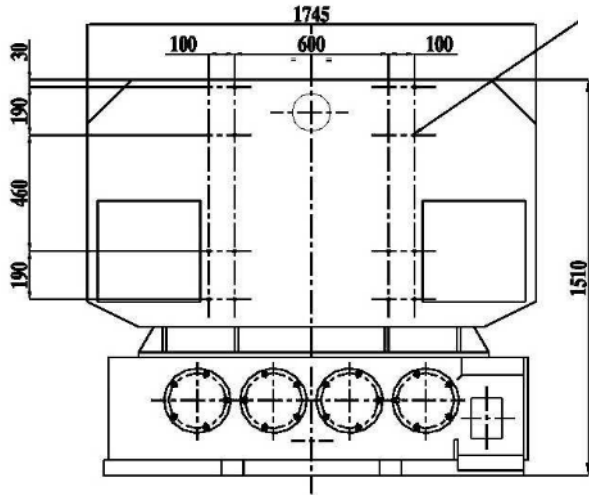

# 15HF3

16

16

	15	.
.	225 / 305	/ . .
.	38,3 / 2300	/
.	887	
.	300	
.	1300	
.	2600	
.	23	
.	1,745	
.	0,700	
.	0,340	
.	1,510	

**PTC**

56 rue de Neuilly – 93136 NOISY LE SEC Cedex - France  
 Tel: +33.(0)1.49.42.72.95 Fax: +33.(0)1.48.44.00.02  
 E-mail: [contact@ptc.fayat.com](mailto:contact@ptc.fayat.com) Site: [www.ptc.fayat.com](http://www.ptc.fayat.com)