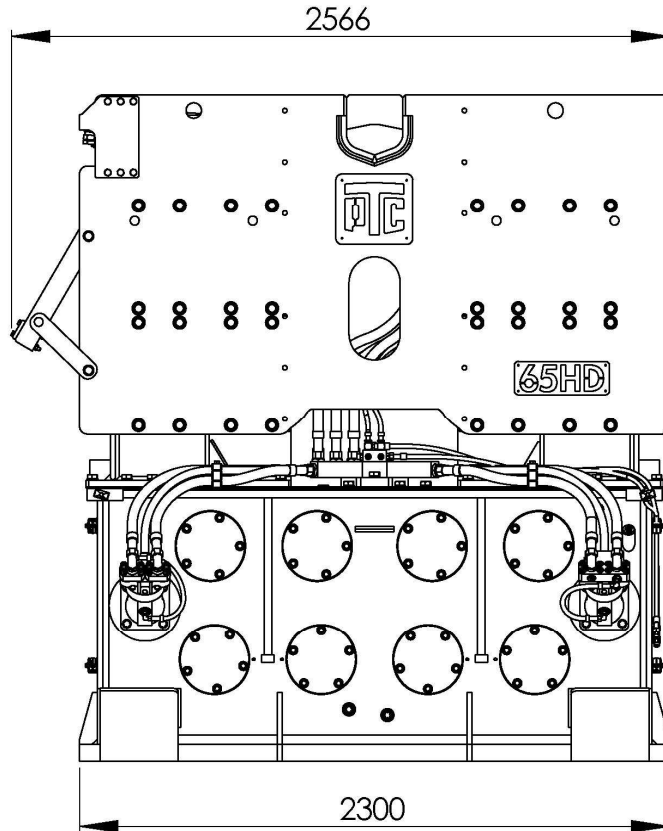

65HD

	65	.
.	332 / 451	/ . .
.	26 / 1560	/
.	1768	
.	600	
.	4700	
.	6300	
.	27,7	
.	2,300	
.	0,926	
.	0,330	
.	2,394	

PTC
 56 rue de Neuilly – 93136 NOISY LE SEC Cedex - France
 Tel: +33.(0)1.49.42.72.95 Fax: +33.(0)1.48.44.00.02
 E-mail: contact@ptc.fayat.com www.ptc.fayat.com